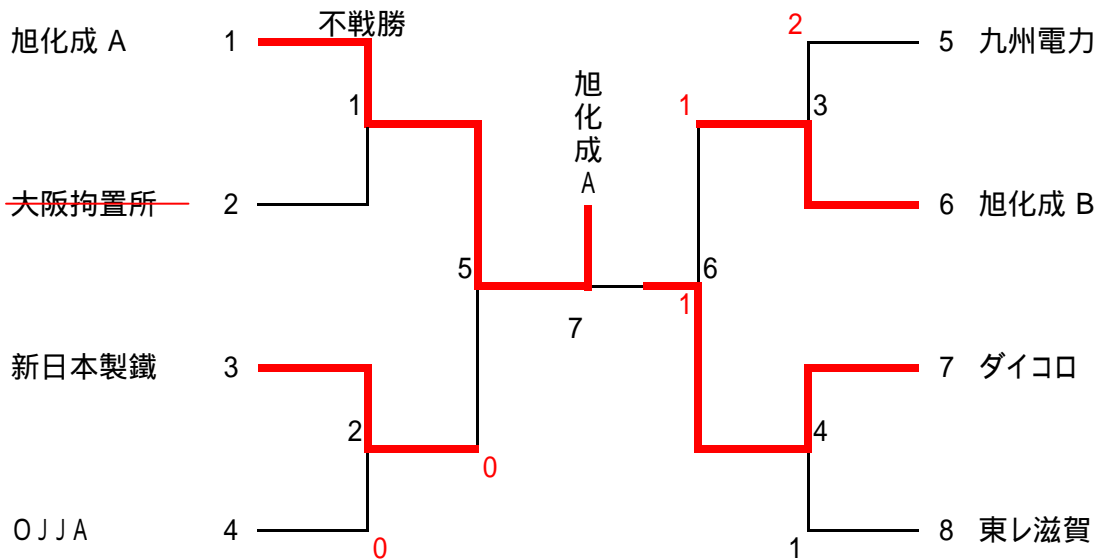

男子第一部

8チーム

大阪拘置所及びOJJAは第2部へ。(大阪拘置所は棄権、OJJAは3社による抽選により。)